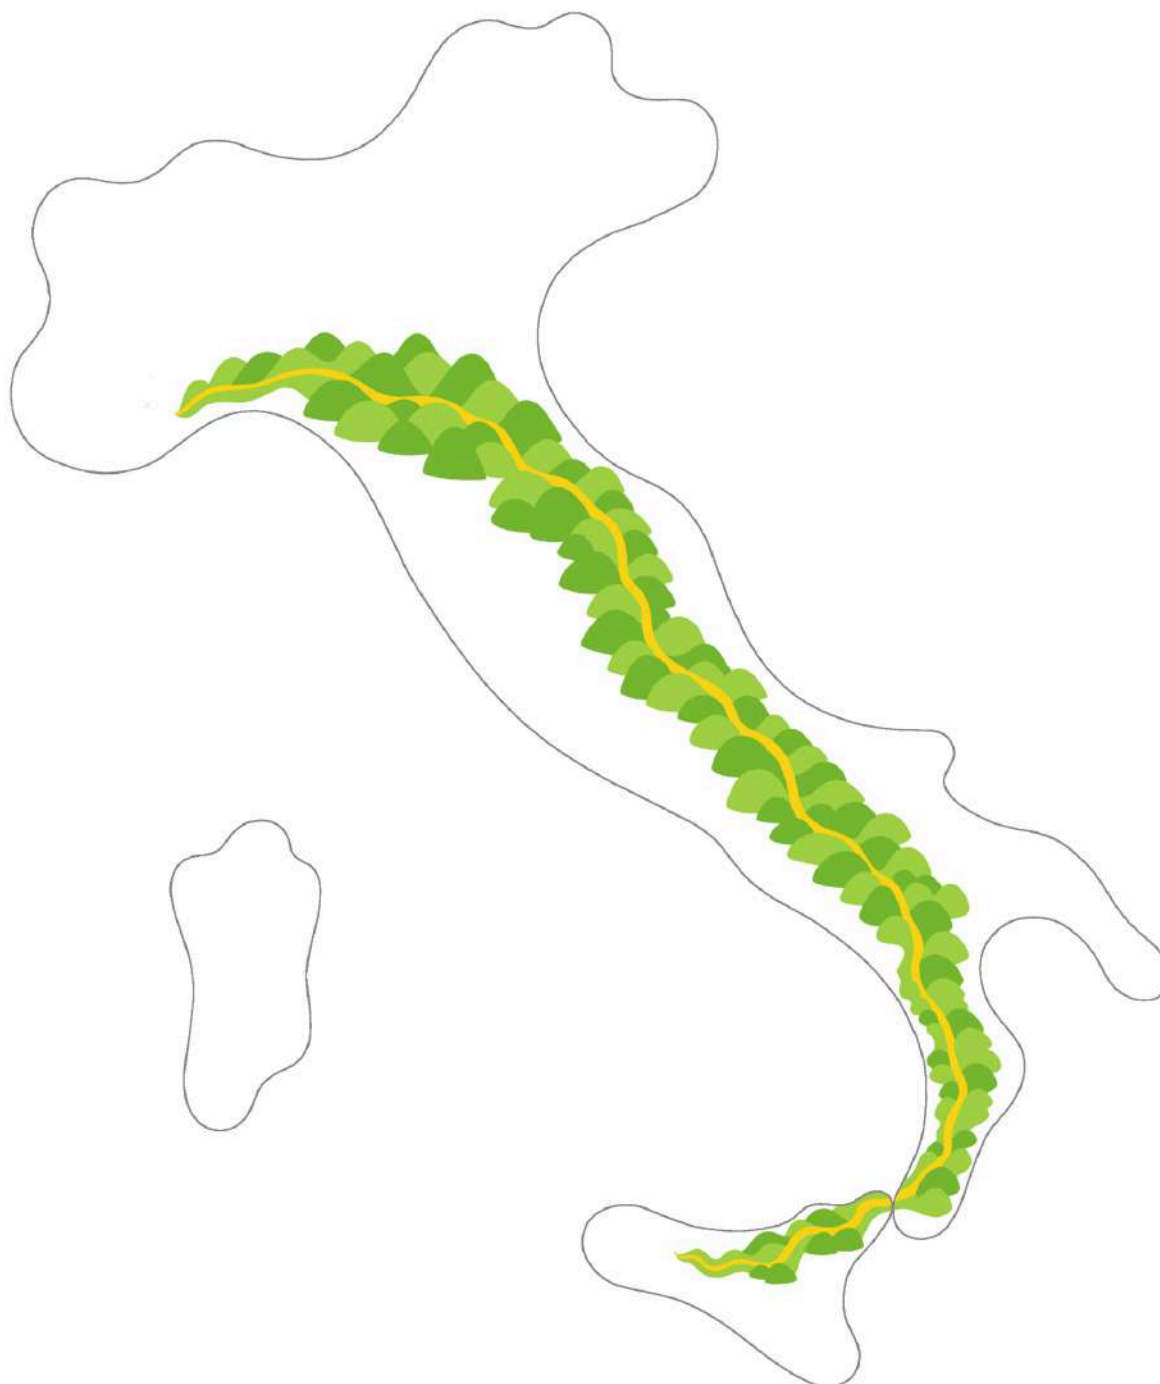

DESTINAZIONE APPENNINO

Scheda Tecnica

Regioni	14
Province	52
Unioni di Comuni	125
Comuni	1431
- con popolazione inferiore o uguale a 1000 abitanti	433
- con popolazione compresa tra 1001 e 5000 abitanti	755
- con popolazione compresa tra 5001 e 10000 abitanti	149
- con popolazione compresa tra 10001 e 35000 abitanti	76
- con popolazione superiore ai 35000 abitanti	18
Comuni capofila nazionali	44
Popolazione media per Comune	≈ 4.178 abitanti
Popolazione totale	≈ 5.858.661
Altitudine media	517 m slm
Vetta più alta	2.912 m slm
Parchi Nazionali	10
Parchi Regionali	33
Altri Parchi e Aree Protette	33
GAL	73
Terme	36
Località sciistiche	56
Laghi	146

Dettaglio itinerario Appennino Bike Tour, la ciclovia dell'Appennino

- Lunghezza 3.100 km

Territorio coinvolto:

- Regioni	14
- Province	33
- Comuni	298
- Parchi e Aree Protette	58
- Itinerari collegati	23